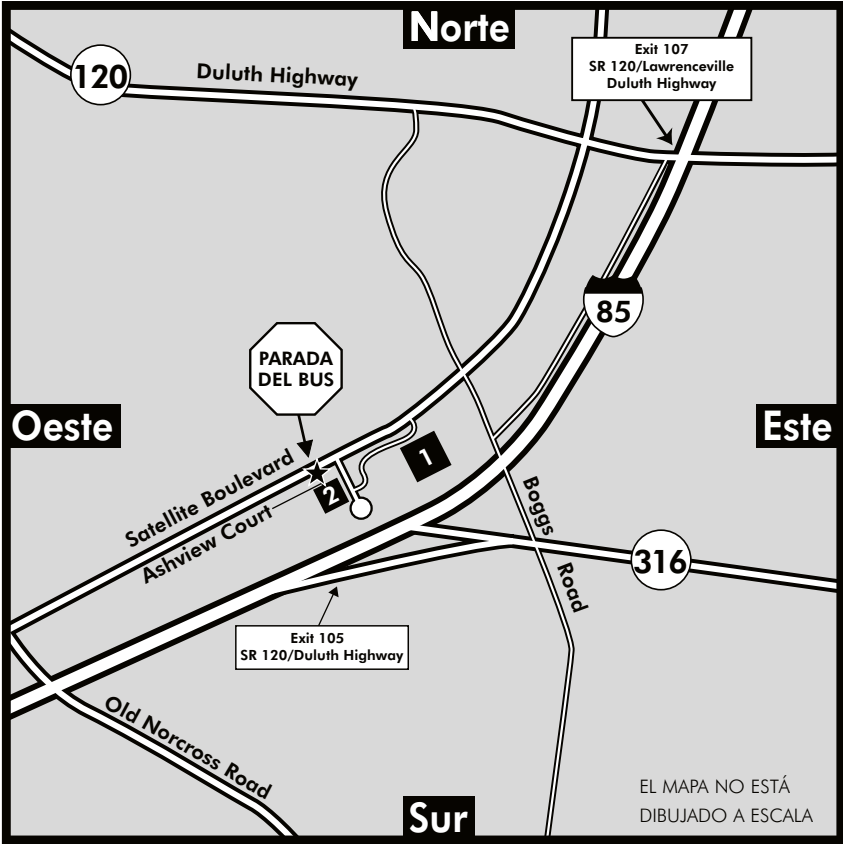

Gwinnett County Transit: Una nueva parada de bus

Para Children's Healthcare at Satellite Boulevard

Ubicaciones y Servicios de Children's at Satellite Boulevard

1 2620 Satellite Blvd.
 Duluth, GA 30096-1204
 Ortótica y Protética**
 Rehabilitación ambulatoria**
 Servicios quirúrgicos
 ambulatorios**

Gwinnett County Department of Transportation – Ruta de bus 50

Los usuarios de buses de Gwinnett, toman el bus 50 (viaja del Gwinnett County Transit center, localizado en el centro comercial Gwinnett Place Mall hacia Buford). El bus se detiene en la parada convenientemente localizada frente a la dirección 2660 Satellite Blvd. Para obtener horarios y tarifas visite www.gctransit.com

*Un servicio de Children's Healthcare of Atlanta at Eggleston

**Un servicio de Children's Healthcare of Atlanta at Scottish Rite